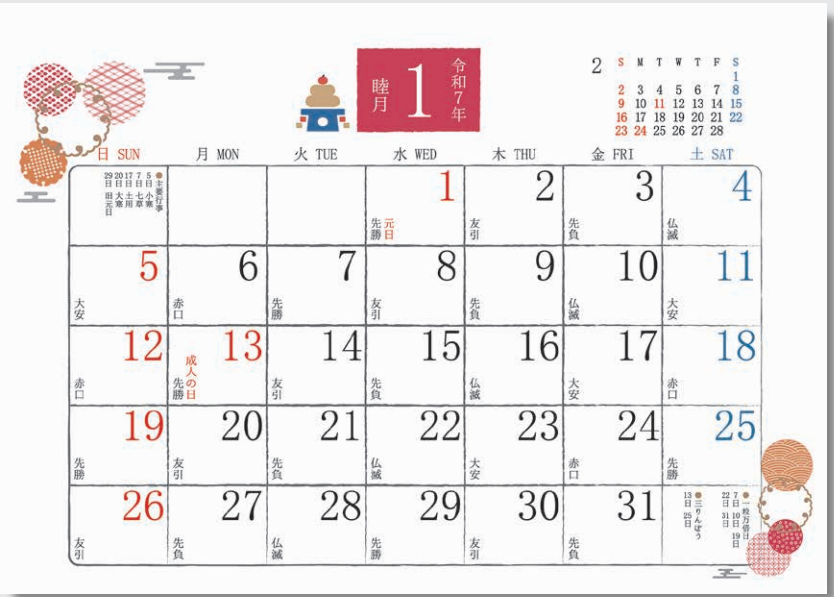

YG-211 新企画

和もだんカレンダー

- サイズ……………B6判(155×180mm)
- 用紙……………上質46判150kg
- 梱包数(重量) ……100冊(10kg)
- 名入印刷寸法 ……15×140mm以内
- 名入方法……………スタンドに箔押し

※専用ポリ袋付き(透明)210×195mm

※小紋柄と和モチーフのイラストをあしらった、現代的な和イラストのデザインです。

※裏面は当月とメモスペースを掲載しています。

和とモダンの融合 —— 小紋柄と和モチーフのイラストがポイント

事務用品

※12月裏面には年表を掲載

裏面

YG-211 新企画

和もだんカレンダー

- サイズ……………B6判(155×180mm)
- 用紙……………上質46判150kg
- 梱包数(重量)……………100冊(10kg)
- 名入印刷寸法……………15×140mm以内
- 名入方法……………スタンドに箔押し

※専用ポリ袋付き(透明)210×195mm

- ※小紋柄と和モチーフのイラストをあしらった、現代的な和イラストのデザインです。
- ※裏面は当月とメモスペースを掲載しています。

和とモダンの融合 —— 小紋柄と和モチーフのイラストがポイント

※12月裏面には年表を掲載

裏面

事務用品