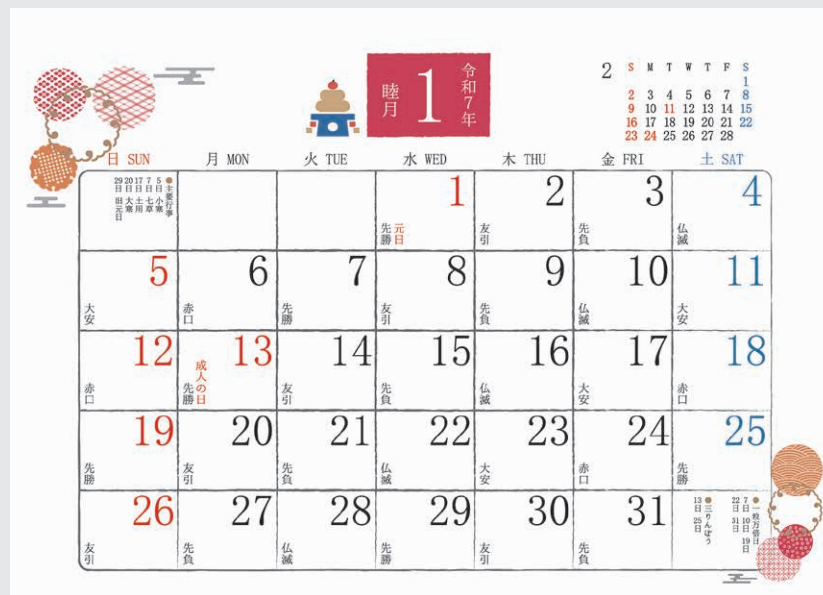

YG-211 新企画

和もだんカレンダー

- サイズ……………B6判(155×180mm)
- 用紙……………上質46判150kg
- 梱包数(重量) ……100冊(10kg)
- 名入印刷寸法 ……15×140mm以内
- 名入方法……………スタンドに箔押し

※専用ポリ袋付き(透明)210×195mm

※小紋柄と和モチーフのイラストをあしらった、現代的な和イラストのデザインです。

※裏面は当月とメモスペースを掲載しています。

和とモダンの融合 —— 小紋柄と和モチーフのイラストがポイント

事務用品

※12月裏面には年表を掲載

裏面

YG-211 新企画

和もだんカレンダー

- サイズ……………B6判(155×180mm)
- 用紙……………上質46判150kg
- 梱包数(重量)……………100冊(10kg)
- 名入印刷寸法……………15×140mm以内
- 名入方法……………スタンドに箔押し

※専用ポリ袋付き(透明)210×195mm

- ※小紋柄と和モチーフのイラストをあしらった、現代的な和イラストのデザインです。
- ※裏面は当月とメモスペースを掲載しています。

和とモダンの融合 —— 小紋柄と和モチーフのイラストがポイント

※12月裏面には年表を掲載

裏面

事務用品