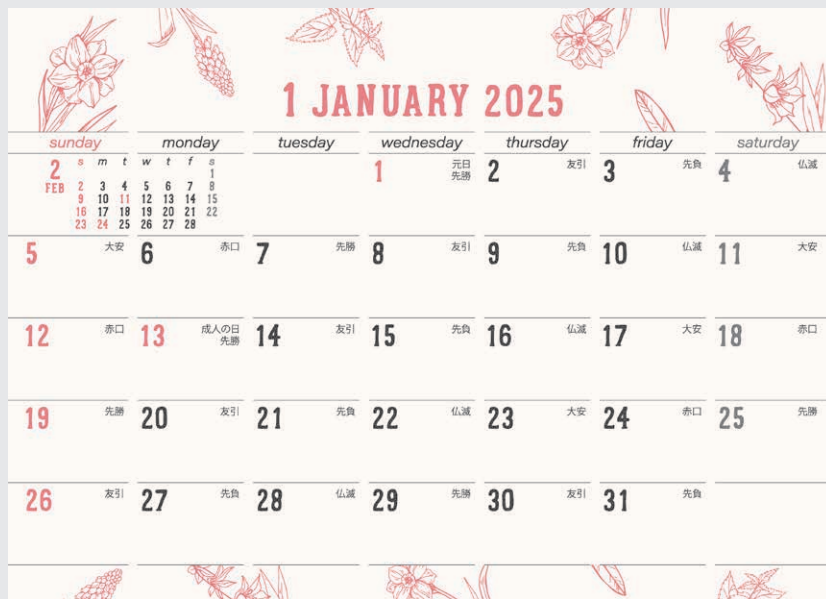

デスクをエレガントに彩る —— ナチュラルで優しい色彩の花々

1 JANUARY 2025						
sunday	monday	tuesday	wednesday	thursday	friday	saturday
2 FEB	3 s	4 m	5 t	6 w	7 t	8 f
9 s	10 m	11 t	12 w	13 t	14 f	15 s
16 s	17 m	18 t	19 w	20 t	21 f	22 s
23 s	24 m	25 t	26 w	27 t	28 f	29 s
30 s	31 m	1 t	2 w	3 t	4 f	5 s
6 s	7 m	8 t	9 w	10 t	11 f	12 s
13 s	14 m	15 t	16 w	17 t	18 f	19 s
20 s	21 m	22 t	23 w	24 t	25 f	26 s
27 s	28 m	29 t	30 w	31 t	1 f	2 s

※12月裏面には年表を掲載

裏面

SG-9201 新企画 フラワーハーモニー

- サイズ……………B6判(155×180^{mm})
- 用紙……………上質46判150g
- 梱包数(重量)……………100冊(10kg)
- 名入印刷寸法……………15×140^{mm}以内
- 名入方法……………スタンドに箔押し

※専用ポリ袋付き(透明)210×195^{mm}

デスクをエレガントに彩る —— ナチュラルで優しい色彩の花々

※季節をイメージした花々がナチュラルで優しく、落ち着いた雰囲気を出します。

※12月裏面には年表を掲載

裏面