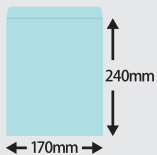

**SG-933**  
**ゴールドスケジュール**  
**(スクエアタイプ)**

- サイズ.....180×148<sup>mm</sup>
- 用紙.....上質46判150kg
- 梱包数(重量).....100冊(10kg)
- 名入印刷寸法.....15×120<sup>mm</sup>以内
- 名入方法.....スタンドに箔押し

※日祝日等に金箔を施した高級感のあるデザインです。

**金箔が高級感を創出 —— 見やすい文字のシンプルデザイン**

| Sunday | Monday | Tuesday | Wednesday | Thursday | Friday | Saturday |
|--------|--------|---------|-----------|----------|--------|----------|
| 26     | 27     | 28      | 29        | 30       | 31     | 1        |
| 2      | 3      | 4       | 5         | 6        | 7      | 8        |
| 9      | 10     | 11      | 12        | 13       | 14     | 15       |
| 16     | 17     | 18      | 19        | 20       | 21     | 22       |
| 23     | 24     | 25      | 26        | 27       | 28     | 29       |
| 30     |        |         |           |          |        |          |

# SG-933 ゴールドスケジュール (スクエアタイプ)

- サイズ……………180×148<sup>mm</sup>/m
- 用紙……………上質46判150kg
- 梱包数(重量)……………100冊(10kg)
- 名入印刷寸法……………15×120<sup>mm</sup>以内
- 名入方法……………スタンドに箔押し

専用紙袋付き  
(水色)

※日祝日等に金箔を施した高級感のあるデザインです。