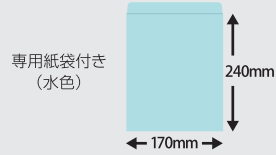

**SG-933**  
**ゴールドスケジュール**  
**(スクエアタイプ)**

- サイズ.....180×148<sup>mm</sup>
- 用紙.....上質46判150kg
- 梱包数(重量).....100冊(10kg)
- 名入印刷寸法.....15×120<sup>mm</sup>以内
- 名入方法.....スタンドに箔押し

※日祝日等に金箔を施した高級感のあるデザインです。

**金箔が高級感を創出 —— 見やすい文字のシンプルデザイン**

# SG-933 ゴールドスケジュール (スクエアタイプ)

- サイズ……………180×148<sup>mm</sup>/m
- 用紙……………上質46判150kg
- 梱包数(重量)……………100冊(10kg)
- 名入印刷寸法……………15×120<sup>mm</sup>以内
- 名入方法……………スタンドに箔押し

専用紙袋付き  
(水色)

※日祝日等に金箔を施した高級感のあるデザインです。