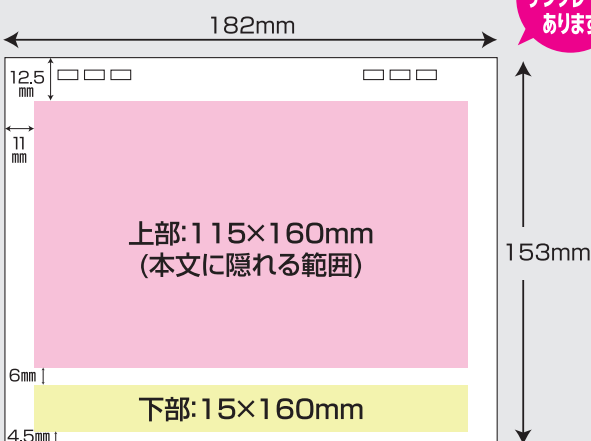

### SW-130F ナチュラルカラーデスク (フルカラープラス)

- サイズ… カレンダー寸法(128×182%)  
スタンド寸法(155×180%)
- 用紙… マットコート紙135kg
- 梱包数(重量)… 100冊(11.6kg)
- 名入印刷寸法… 136×160%以内
- 名入印刷… **名入れカードにオンデマンド印刷**  
片面フルカラー印刷※裏面は印刷なし  
(プロセス4色を使用)
- 枚数… 13枚+名入れカード1枚
- OPP袋に封入済み

## 【名入れカード印刷寸法詳細】

カードサイズ:153×182mm

制作用  
テンプレート  
あります

NEW  
オプション